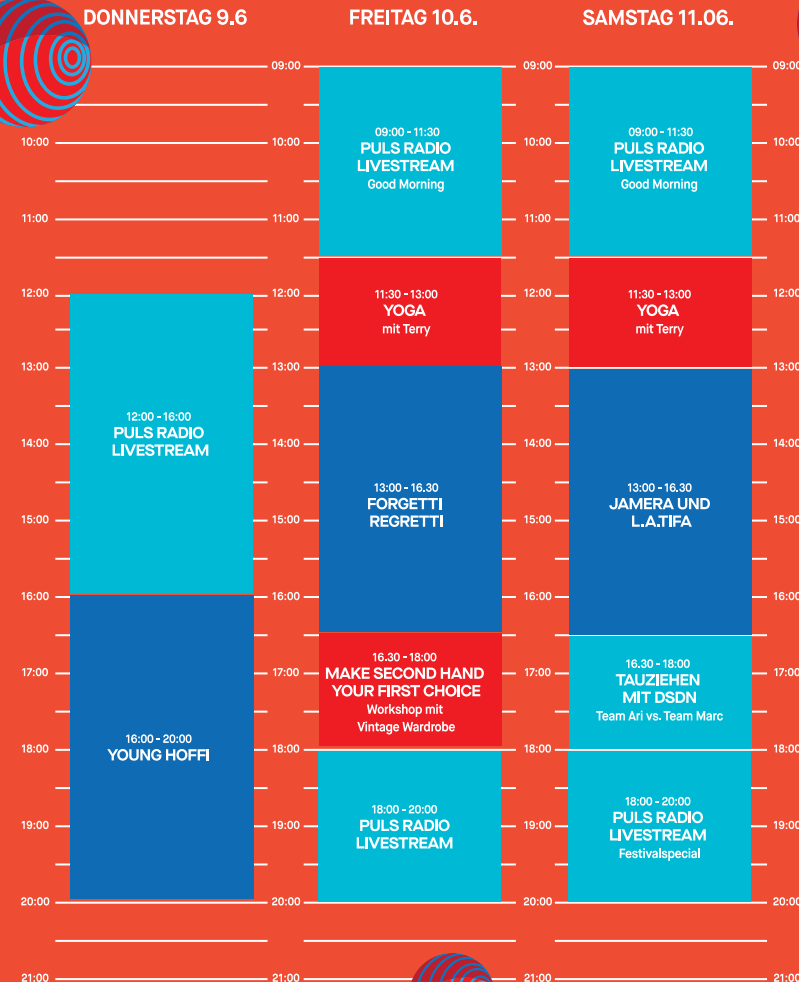

# SAMSTAG 11.6.

■ KONZERT
 ■ DJ
 ■ WORKSHOP
 ■ LIVE-PODCAST/EXTRA

## GEM STAGE