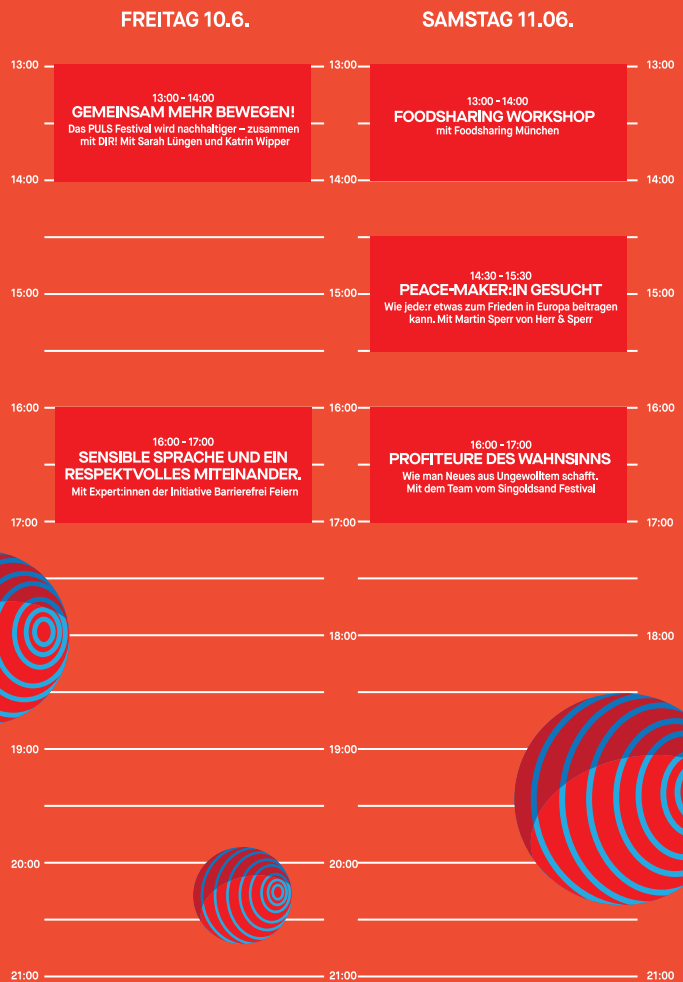

ZUKUNFTSSCHMIEDE